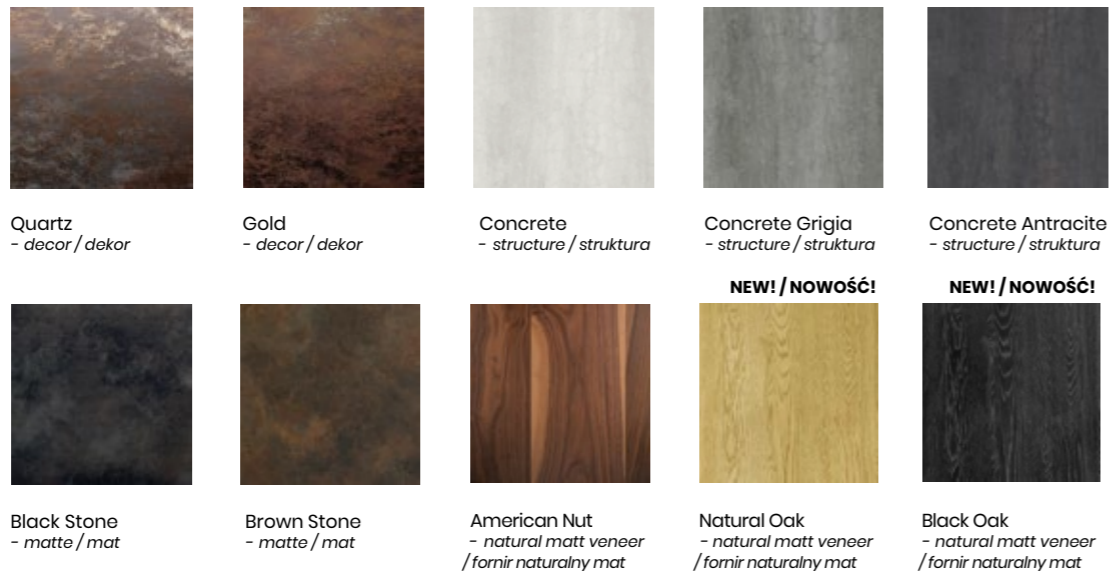

**I PRICE GROUP
I GRUPA CENOWA**

Sample size: 100x100 cm
Rozmiar próbki: 100x100 cm