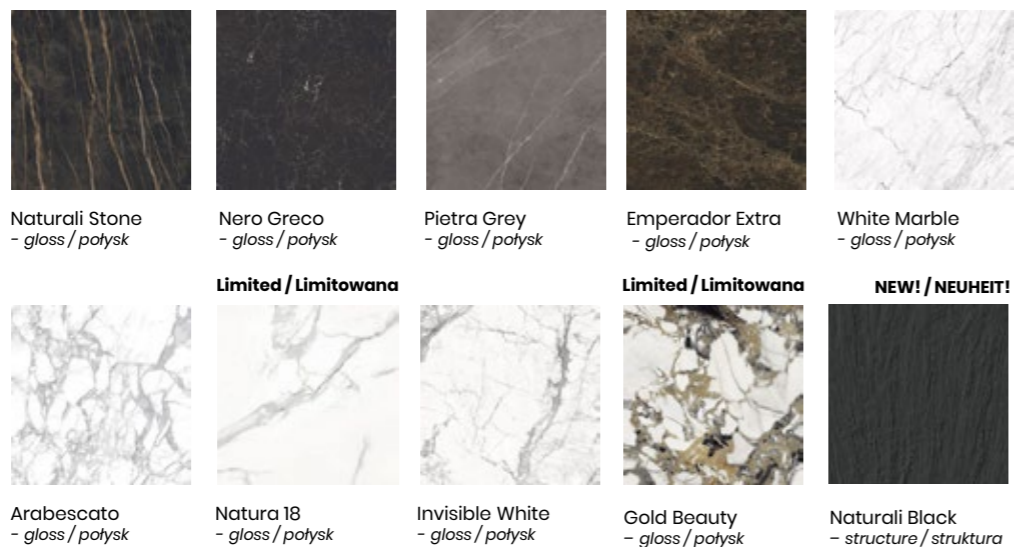

*Other LAMINAM collections available on request / *Inne kolekcje marki LAMINAM dostępne na zamówienie

**CHROME-PLATED
CHROMOWANIE**

Chrome Gold Chrome Copper Black Chrome

**POWDER COATED
LAKIEROWANE
PROSZKOWO**